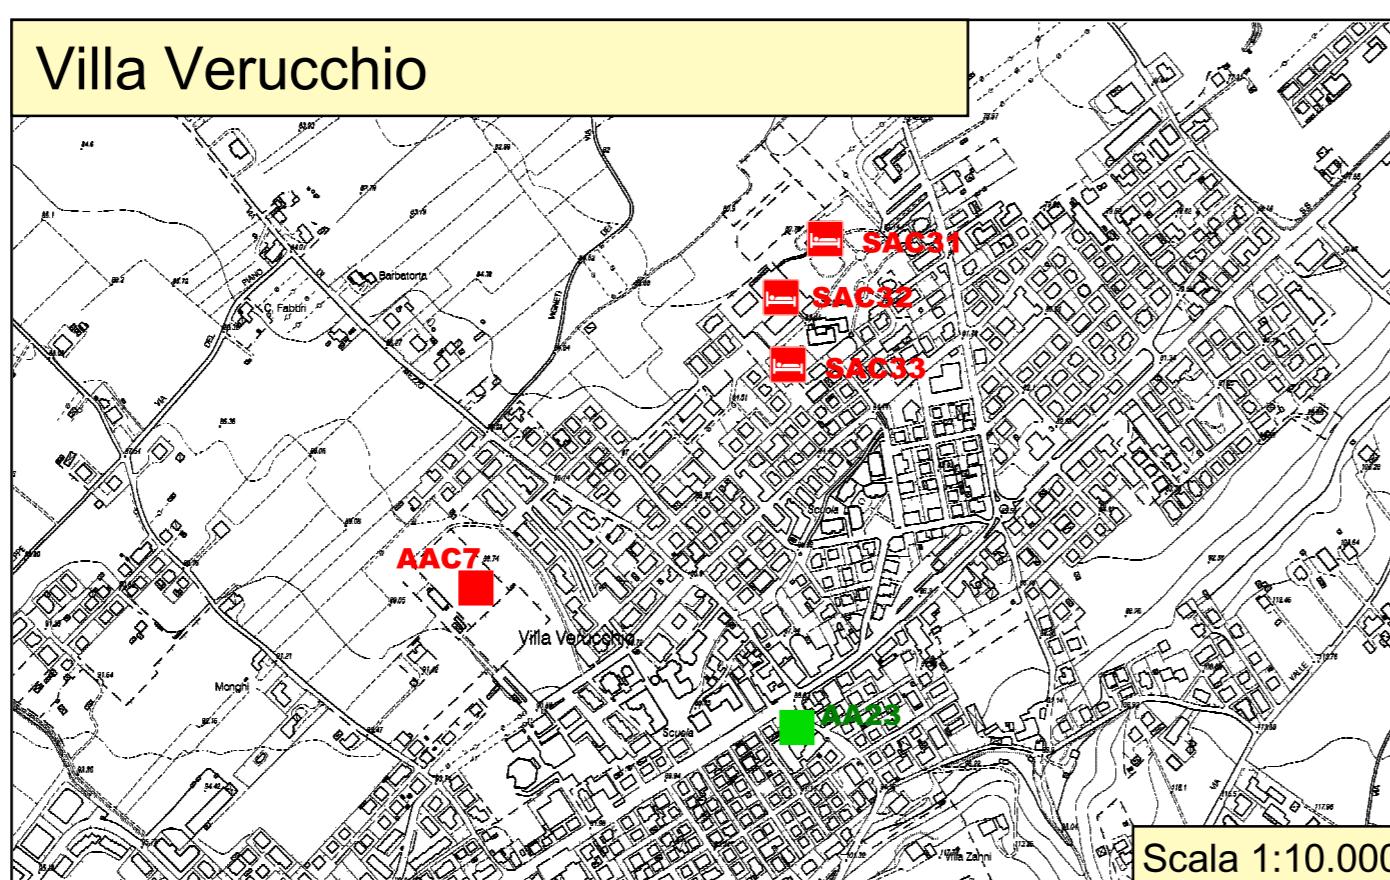

UNIONE DEI COMUNI VALLE DEL MARECCHIA

LEGENDA

- Area per installazione PMA
- Magazzini e Depositi
- Strutture Accoglienza Coperta
- Centro Operativo Intercomunale (C.O.I.)
- Centro Operativo Comunale (C.O.C.)
- Area di Ammassamento dei soccorritori
- Area di Accoglienza della popolazione (tendopoli)
- Area di Attesa per la popolazione

Reticolo stradale

- Autostrada (A14)
- Strade comunali
- Strade Provinciali
- Strade Statali

Confini comunali

- Poggio Berni
- Santarcangelo di Romagna
- Torriana
- Verucchio

Magazzini e Depositi

Sigla	Comune	Ubicazione	Descrizione	Sup. (mq)	Antisismico	N. Servizi igienici
M1	Verucchio	Via Marecchia	Centro comm.le	10.500	SI	62

Aree di Attesa

Area di Accoglienza (tendopoli)

Strutture di Accoglienza Coperta