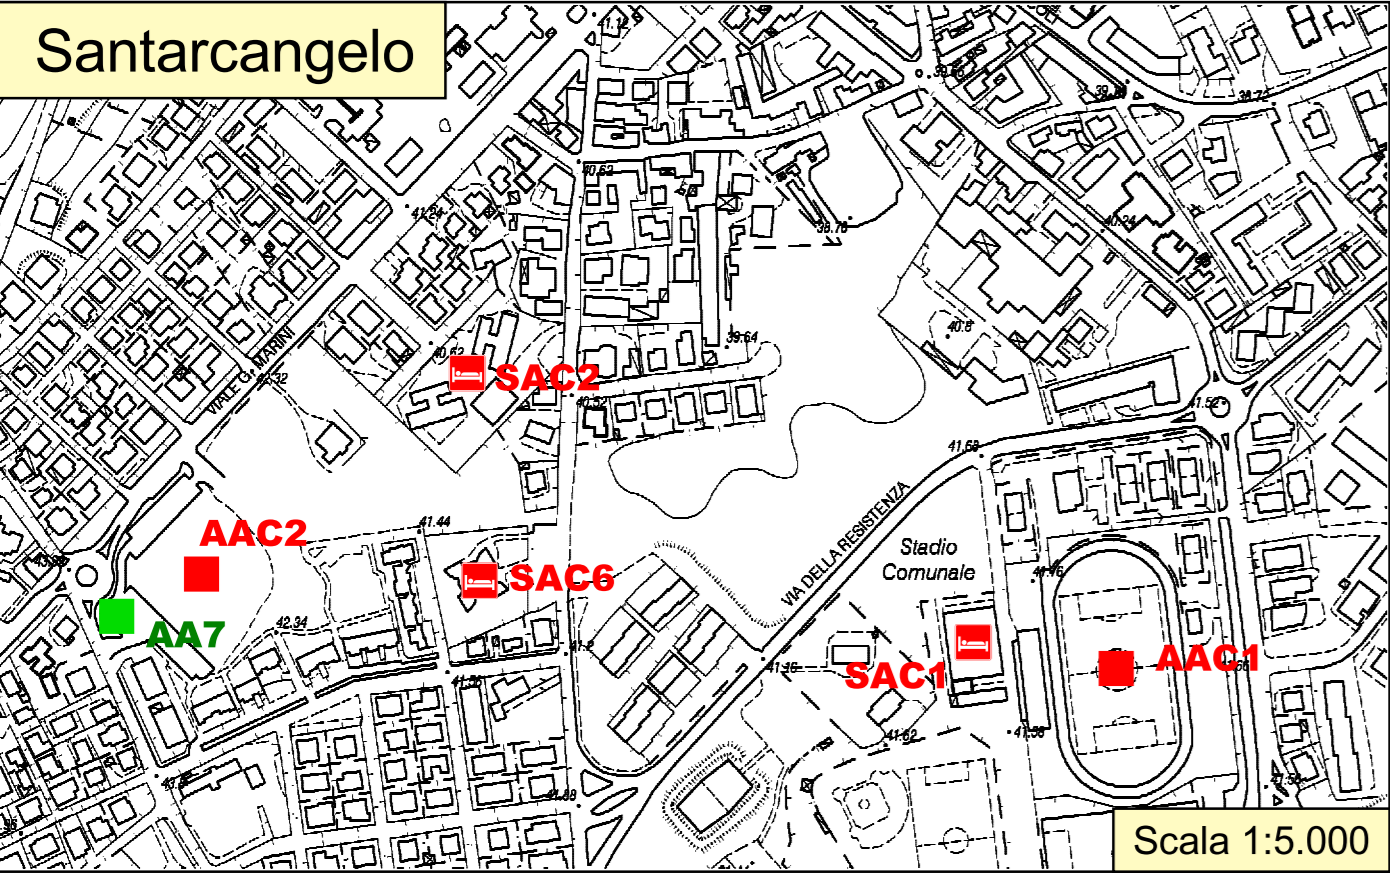

UNIONE DEI COMUNI VALLE DEL MARECCHIA

LEGENDA

- Area per installazione PMA
- Magazzini e Depositi
- Strutture Accoglienza Coperta
- Centro Operativo Intercomunale (C.O.I.)
- Centro Operativo Comunale (C.O.C.)
- Area di Ammassamento dei soccorritori
- Area di Accoglienza della popolazione (tendopoli)
- Area di Attesa per la popolazione

Reticolo stradale

- Autostrada (A14)
- Strade comunali
- Strade Provinciali
- Strade Statali

Confini comunali

- Poggio Berni
- Santarcangelo di Romagna
- Torriana
- Verucchio

Magazzini e Depositi

Sigla	Comune	Ubicazione	Descrizione	Sup. (mq)	Antisismico	N. Servizi igienici
M1	Verucchio	Via Marecchia	Centro comm.le	10.500	SI	62

Aree di Attesa

Area di Accoglienza (tendopoli)

Strutture di Accoglienza Coperta