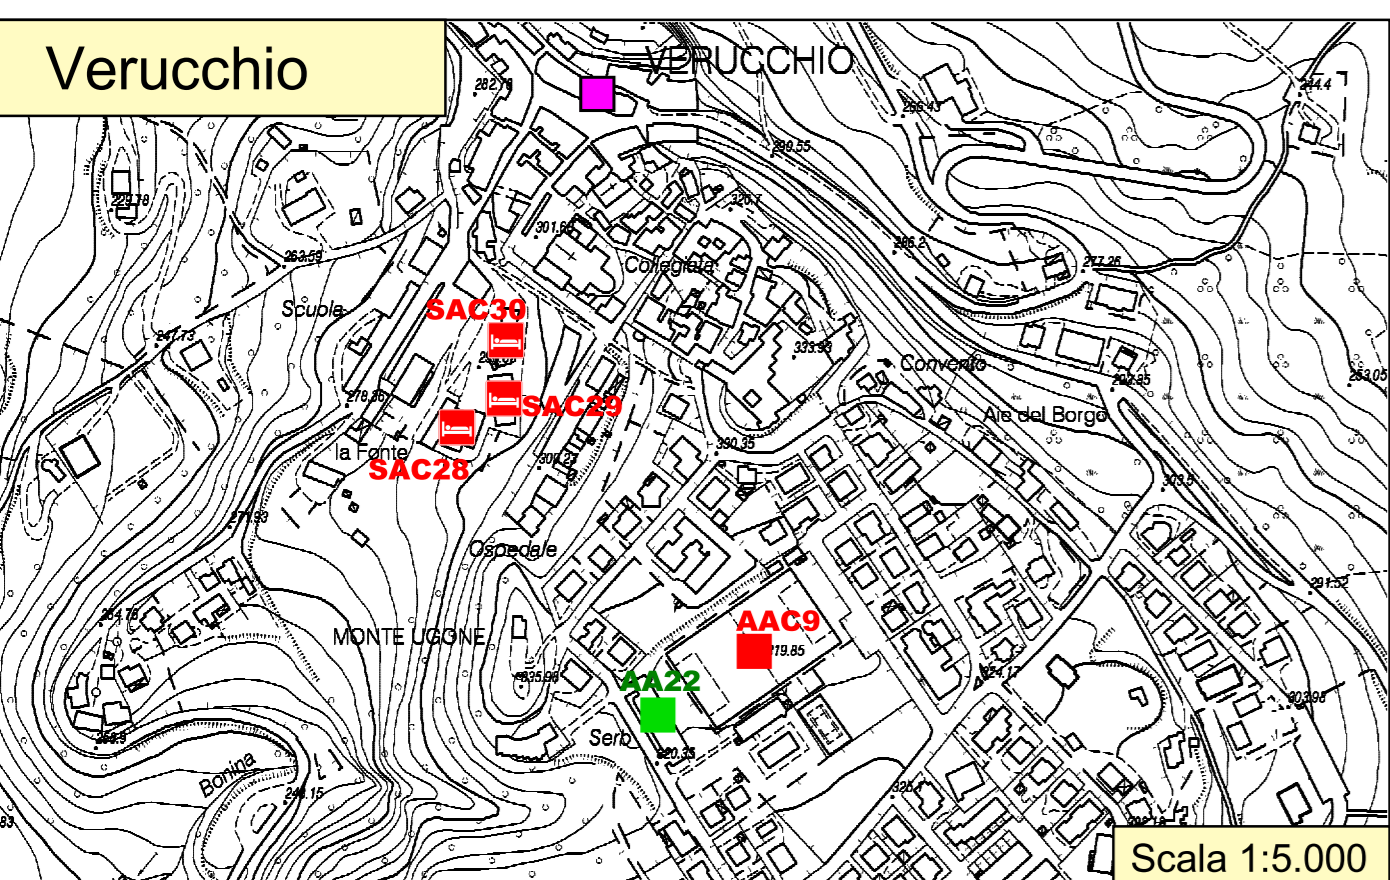

UNIONE DEI COMUNI VALLE DEL MARECCHIA

LEGENDA

- Area per installazione PMA
- Magazzini e Depositi
- Strutture Accoglienza Coperta
- Centro Operativo Intercomunale (C.O.I.)
- Centro Operativo Comunale (C.O.C.)
- Area di Ammassamento dei soccorritori
- Area di Accoglienza della popolazione (tendopoli)
- Area di Attesa per la popolazione

Reticolo stradale

- Autostrada (A14)
- Strade comunali
- Strade Provinciali
- Strade Statali

Confini comunali

- Poggio Berni
- Santarcangelo di Romagna
- Torriana
- Verucchio

Magazzini e Depositi

Sigla	Comune	Ubicazione	Descrizione	Sup. (mq)	Antisismico	N. Servizi igienici
M1	Verucchio	Via Marecchia	Centro comm.le	10.500	SI	62

Aree di Attesa

Area di Accoglienza (tendopoli)

Strutture di Accoglienza Coperta