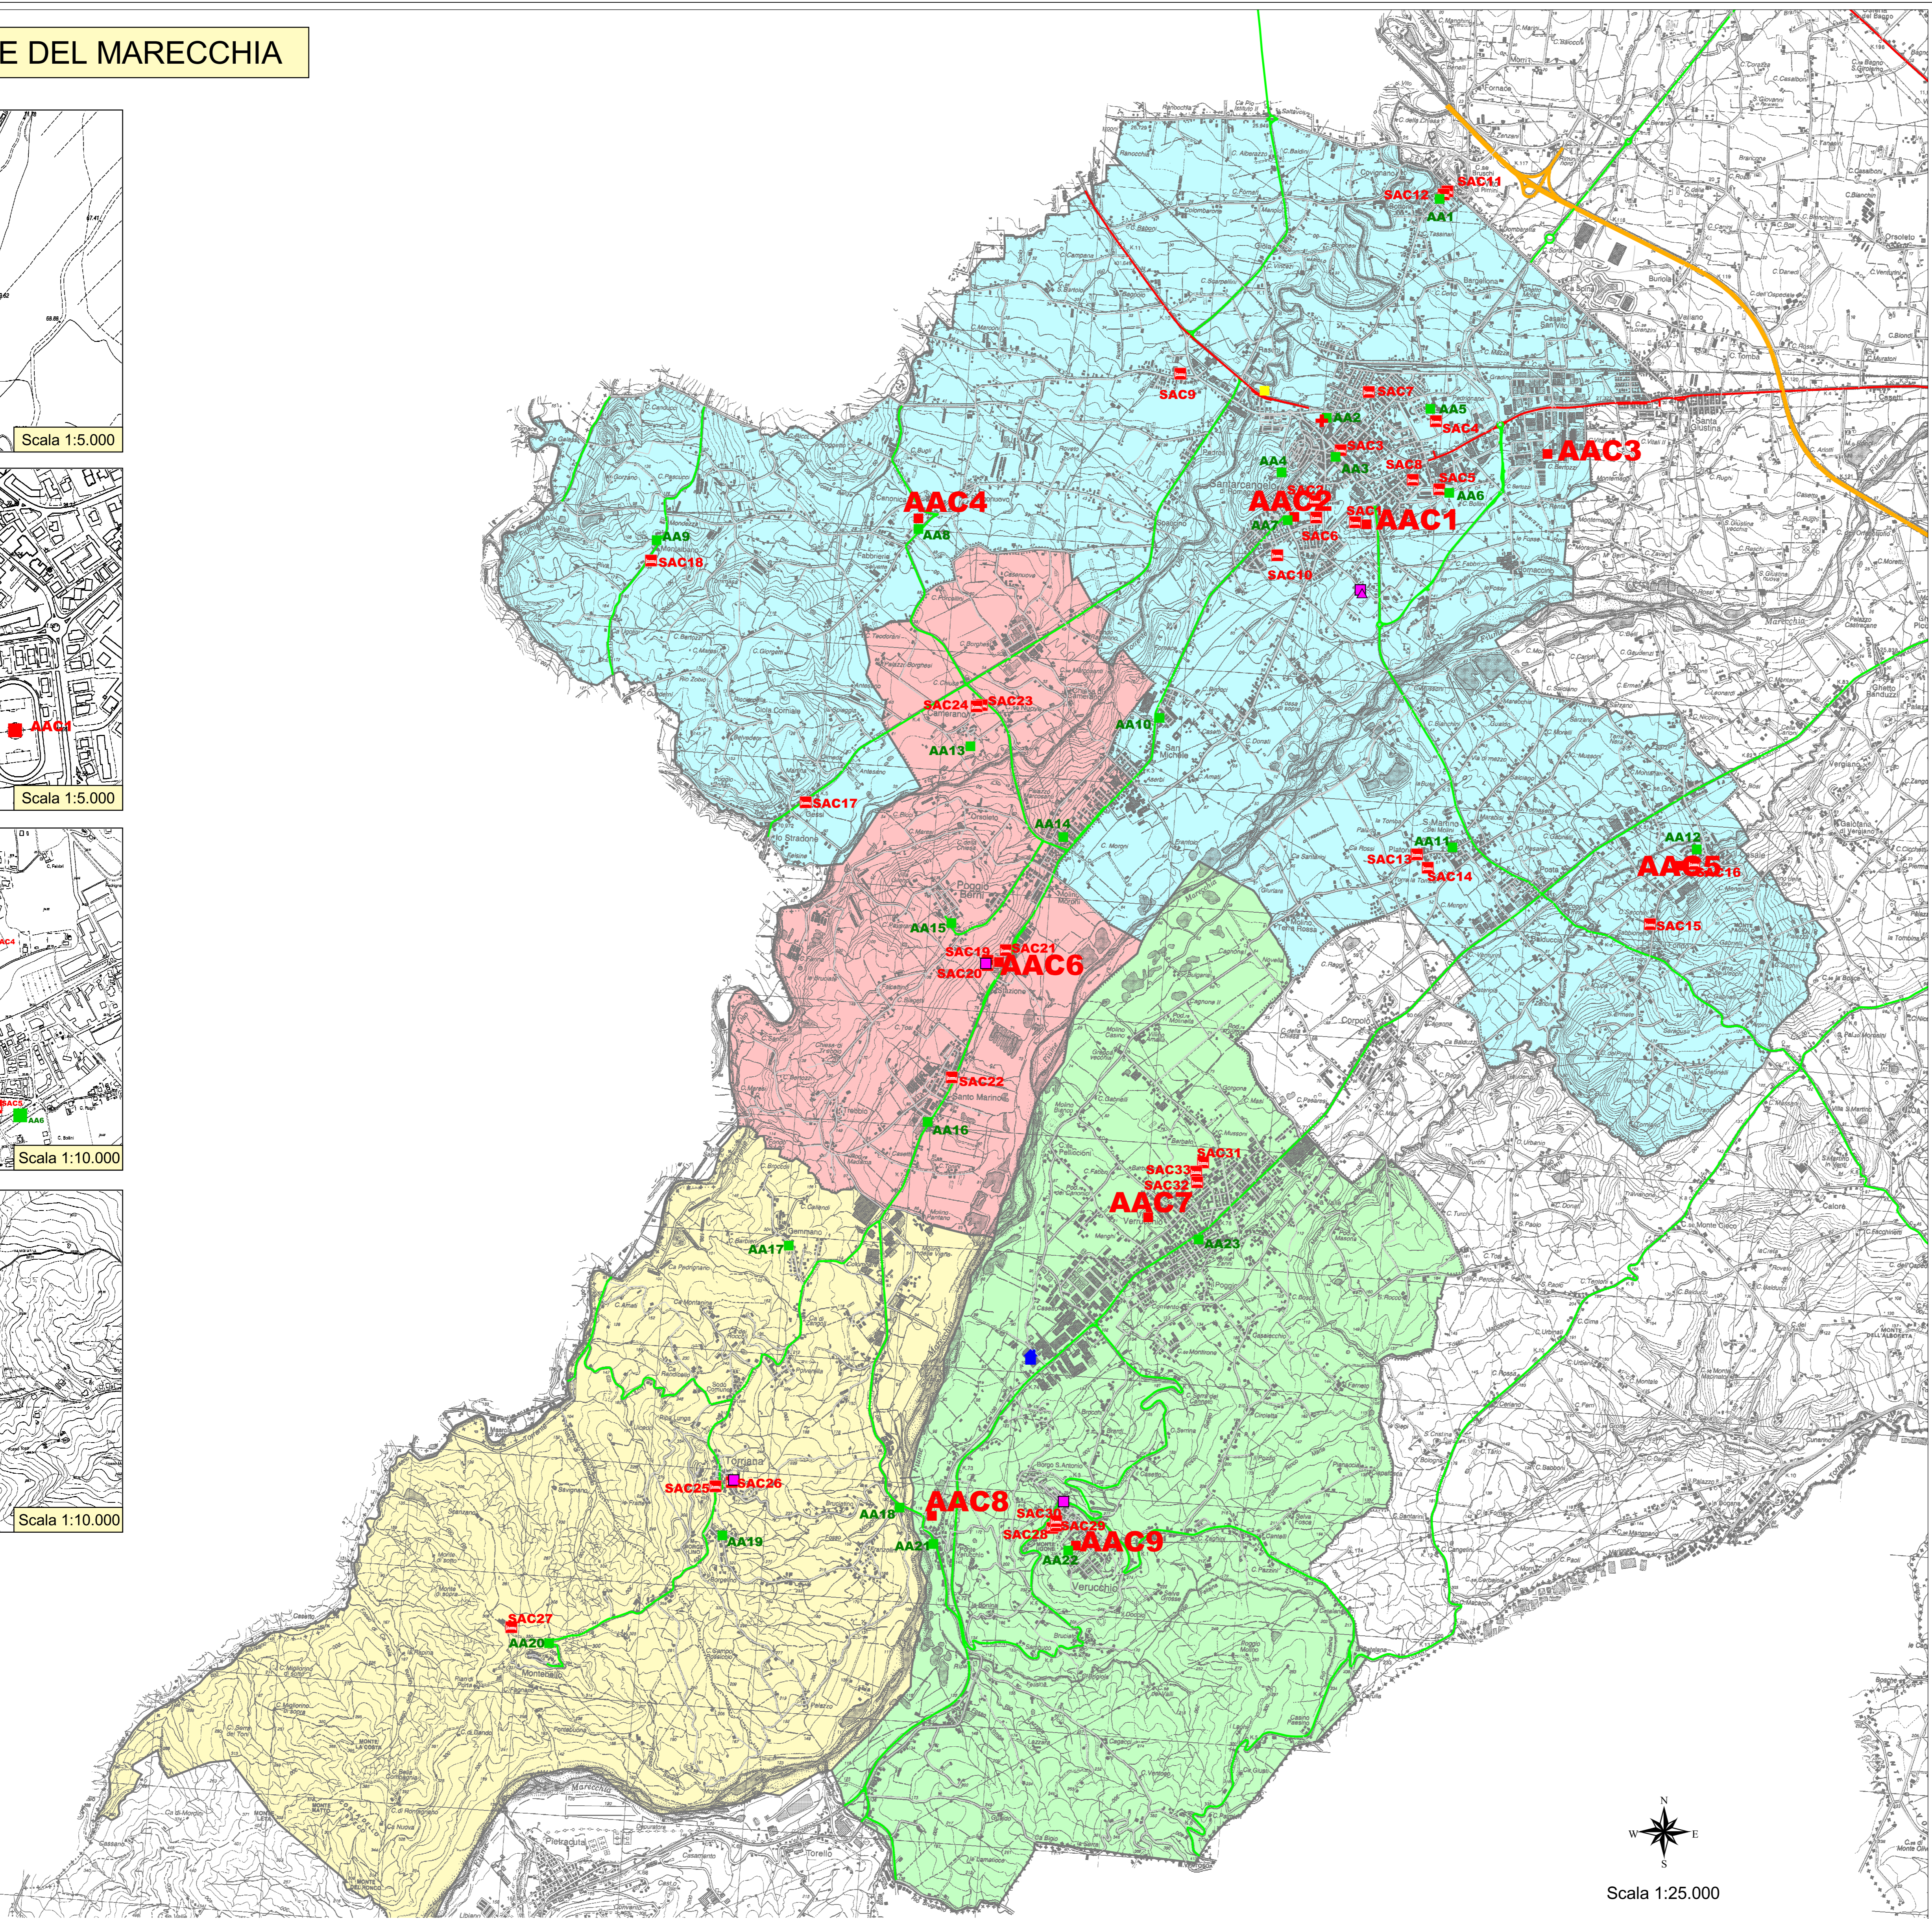

UNIONE DEI COMUNI VALLE DEL MARECCHIA

LEGENDA

- Area per installazione PMA
- Magazzini e Depositi
- Strutture Accoglienza Coperta
- Centro Operativo Intercomunale (C.O.I.)
- Centro Operativo Comunale (C.O.C.)
- Area di Ammassamento dei soccorritori
- Area di Accoglienza della popolazione (tendopoli)
- Area di Attesa per la popolazione

Reticolo stradale

- Autostrada (A14)
- Strade comunali
- Strade Provinciali
- Strade Statali

Confini comunali

- Poggio Berni
- Santarcangelo di Romagna
- Torriana
- Verucchio

Magazzini e Depositi

Sigla	Comune	Ubicazione	Descrizione	Sup. (mq)	Antisismico	N. Servizi igienici
M1	Verucchio	Via Marecchia	Centro comm.le	10.500	SI	62

Aree di Attesa

Area di Accoglienza (tendopoli)

Strutture di Accoglienza Coperta