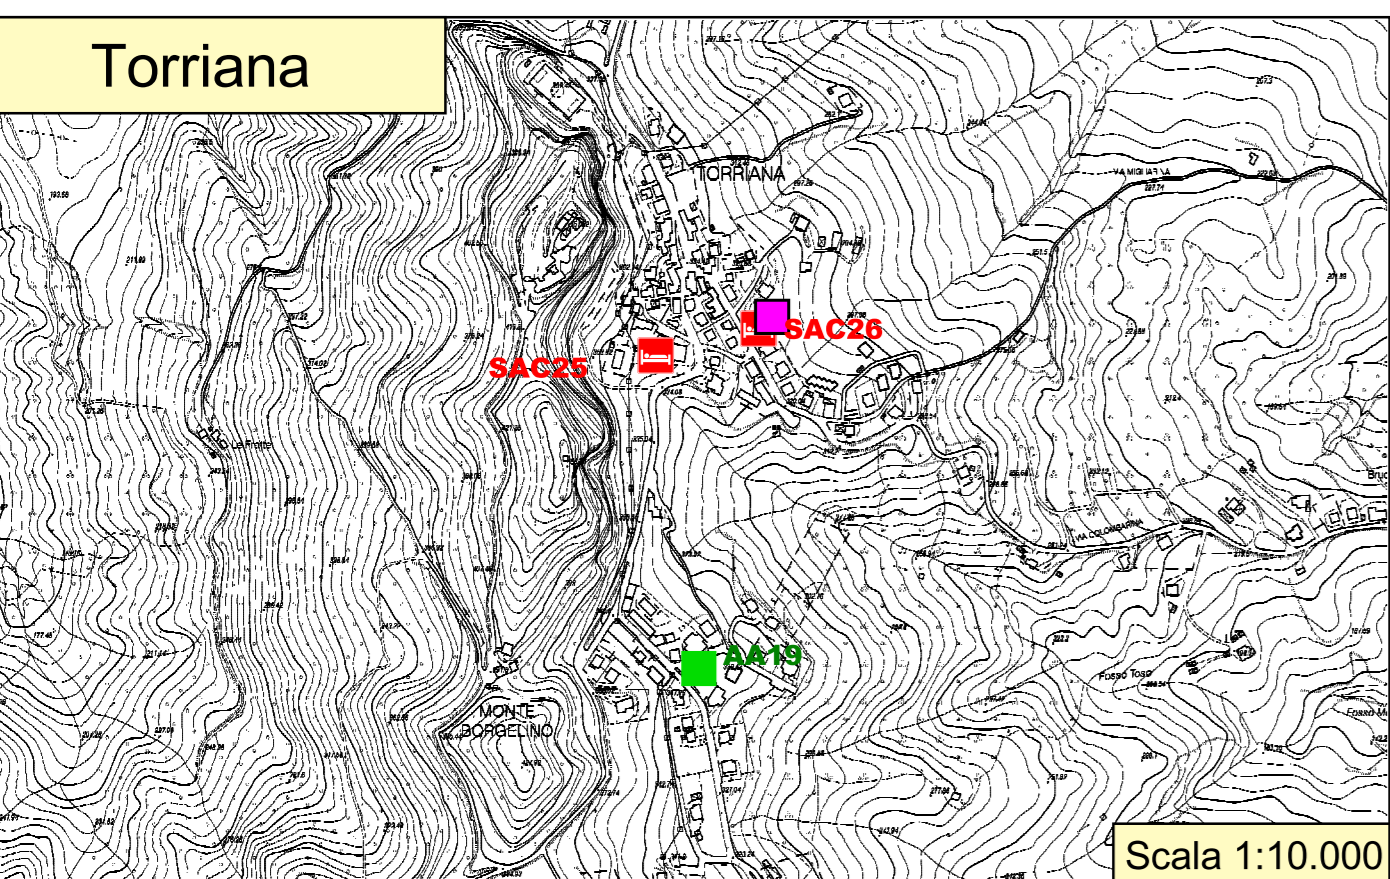

UNIONE DEI COMUNI VALLE DEL MARECCHIA

LEGENDA

- Area per installazione PMA
- Magazzini e Depositi
- Strutture Accoglienza Coperta
- Centro Operativo Intercomunale (C.O.I.)
- Centro Operativo Comunale (C.O.C.)
- Area di Ammassamento dei soccorritori
- Area di Accoglienza della popolazione (tendopoli)
- Area di Attesa per la popolazione

Reticolo stradale

- Autostrada (A14)
- Strade comunali
- Strade Provinciali
- Strade Statali

Confini comunali

- Poggio Berni
- Santarcangelo di Romagna
- Torriana
- Verucchio

Magazzini e Depositi

Sigla	Comune	Ubicazione	Descrizione	Sup. (mq)	Antisismico	N. Servizi igienici
M1	Verucchio	Via Marecchia	Centro comm.le	10.500	SI	62

Aree di Attesa

Area di Accoglienza (tendopoli)

Strutture di Accoglienza Coperta