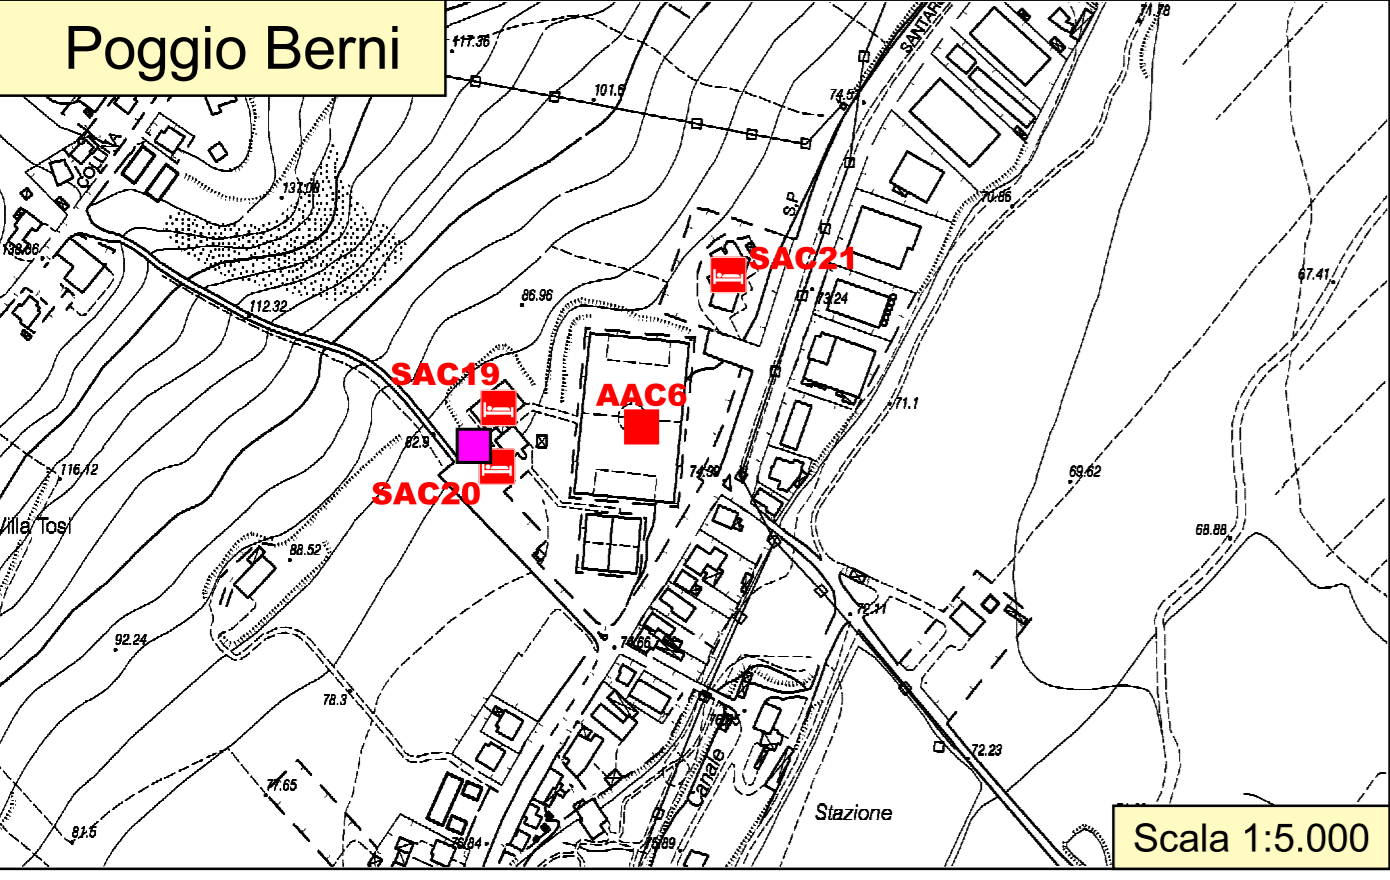

UNIONE DEI COMUNI VALLE DEL MARECCHIA

LEGENDA

- Area per installazione PMA
- Magazzini e Depositi
- Strutture Accoglienza Coperta
- Centro Operativo Intercomunale (C.O.I.)
- Centro Operativo Comunale (C.O.C.)
- Area di Ammassamento dei soccorritori
- Area di Accoglienza della popolazione (tendopoli)
- Area di Attesa per la popolazione

Reticolo stradale

- Autostrada (A14)
- Strade comunali
- Strade Provinciali
- Strade Statali

Confini comunali

- Poggio Berni
- Santarcangelo di Romagna
- Torriana
- Verucchio

Magazzini e Depositi

Sigla	Comune	Ubicazione	Descrizione	Sup. (mq)	Antisismico	N. Servizi igienici
M1	Verucchio	Via Marecchia	Centro comm.le	10.500	SI	62

Aree di Attesa

Area di Accoglienza (tendopoli)

Strutture di Accoglienza Coperta