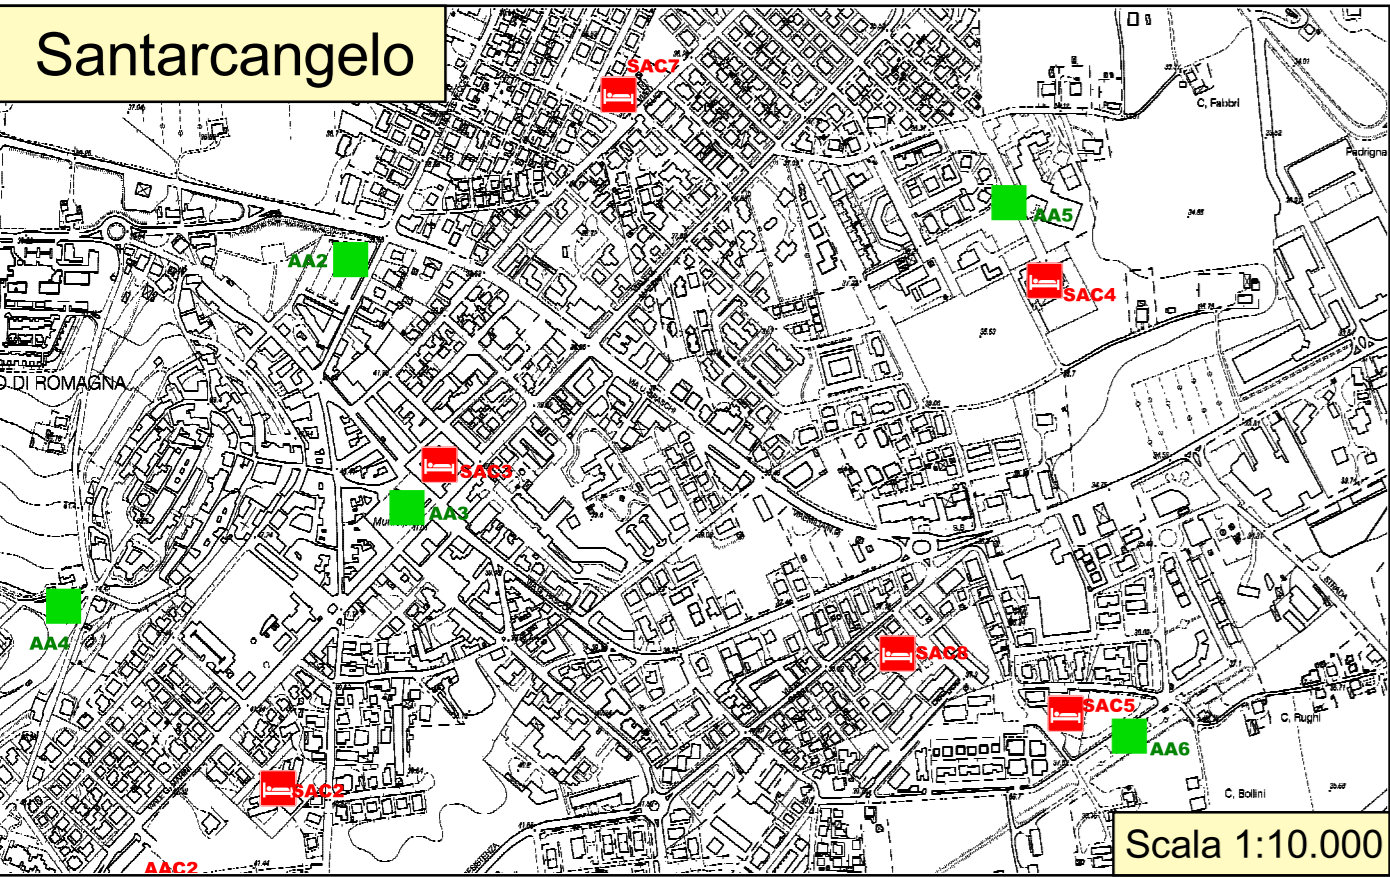

UNIONE DEI COMUNI VALLE DEL MARECCHIA

LEGENDA

- Area per installazione PMA
- Magazzini e Depositi
- Strutture Accoglienza Coperta
- Centro Operativo Intercomunale (C.O.I.)
- Centro Operativo Comunale (C.O.C.)
- Area di Ammassamento dei soccorritori
- Area di Accoglienza della popolazione (tendopoli)
- Area di Attesa per la popolazione

Reticolo stradale

- Autostrada (A14)
- Strade comunali
- Strade Provinciali
- Strade Statali

Confini comunali

- Poggio Berni
- Santarcangelo di Romagna
- Torriana
- Verucchio

Magazzini e Depositi

Sigla	Comune	Ubicazione	Descrizione	Sup. (mq)	Antisismico	N. Servizi igienici
M1	Verucchio	Via Marecchia	Centro comm.le	10.500	SI	62

Aree di Attesa

Area di Accoglienza (tendopoli)

Strutture di Accoglienza Coperta